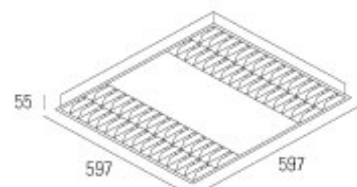

AKCIJA

ETEA

PLAFONJERA
 VISOKA OTPORNOST NA VLAGU I ČESTICE IP43/IP66.

Baza: PC
 Difuzor: PC - opal

* Intra lighting

Naziv	index	max. snaga	grlo	difuzor	IP	boja kućišta	neto težina	CIJENA bez PDV-a	
ETEA	18.2110.1100.1	75W	E27	OPAL	43		0,7 kg	163,10	106,01 kn
ETEA	18.2110.1110.1	75W	E27	OPAL	65		0,7kg	178,60	107,16 kn

BASIC 101

UGRADNA RASTER SVJETILJKA

Kućište: čelični lim bijele boje, UV stabilizirano
 Optika: dvostruka parabolika

* Intra lighting

Naziv	index	max. snaga	grlo	optika	IP	boja kućišta	neto težina	CIJENA bez PDV-a	
BASIC 101	11.0104.2282.1	2x28W	G5	raster	20		2,7 kg	548,00	270,00 kn
BASIC 101	11.0104.4142.1	4X14W	G5	raster	20		3,6 kg	648,00	320,00 kn