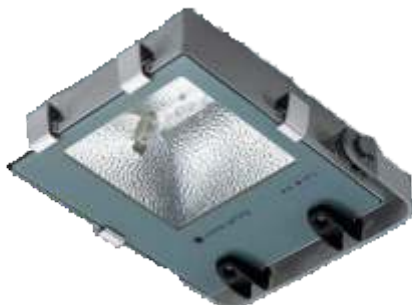

AKCIJA

ETEA

PLAFONJERA
 VISOKA OTPORNOST NA VLAGU I ČESTICE IP43/IP66.

Baza: PC
 Difuzor: PC - opal

* Intra lighting

Naziv	index	max. snaga	grlo	difuzor	IP	boja kućišta	neto težina	CIJENA bez PDV-a	
ETEA	18.2110.1100.1	75W	E27	OPAL	43		0,7 kg	163,10	106,01 kn
ETEA	18.2110.1110.1	75W	E27	OPAL	65		0,7kg	178,60	107,16 kn

BASIC 101

UGRADNA RASTER SVJETILJKA

Kućište: čelični lim bijele boje, UV stabilizirano
 Optika: dvostruka parabolika

* Intra lighting

Naziv	index	max. snaga	grlo	optika	IP	boja kućišta	neto težina	CIJENA bez PDV-a	
BASIC 101	11.0104.2282.1	2x28W	G5	raster	20		2,7 kg	548,00	270,00 kn
BASIC 101	11.0104.4142.1	4X14W	G5	raster	20		3,6 kg	648,00	320,00 kn

BASIC 201

NADGRADNA RASTER SVJETILJKA

Kućište: čelični lim bijele boje, UV stabilizirano
 Optika: dvostruka parabolika

* Intra lighting

Naziv	index	max. snaga	grlo	optika	IP	boja kućišta		CIJENA bez PDV-a
BASIC 201	12.0104.2281.1	2x28W	G5	parabolik raster	20		2,7 kg	638,25 319,12kn
BASIC 201	12.0104.2351.1	2x35W	G5	parabolik raster	20		3,6 kg	648,00 320,00 kn

7211

METAL HALOGENI REFLEKTOR RAZINA ZAŠTITE IP65

Kućište: lijevani aluminiij
 Pokrov: kaljeno staklo
 Optika: asimetrična

* Intra lighting

Naziv	index	snaga	grlo	IP	optika	boja kućišta	neto težina	CIJENA bez PDV-a
7211	17.2110.0150.5	150 W	Rx7s	Ip65	Asym		6,4 kg	553,48 332,09 kn