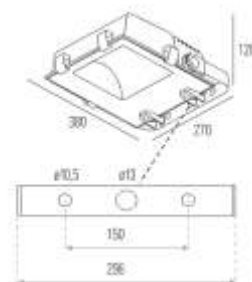

Naziv	index	snaga	grlo	IP	optika	boja kućišta	neto težina	CIJENA bez PDV-a
7211	17.2110.0150.5	150 W	Rx7s	Ip65	Asym		6,4 kg	~~553,48~~ 332,09 kn

AKCIJA TRAJE DO ISTEKA ZALIHA.

PONUDU RASVJETE SLOVENSKEG PROIZVOĐAČA INTRA LIGHTING PROVJERITE NA

www.vinib-usluge.hr/katalozi

TE NAS SLOBODNO KONTAKTIRAJTE SA VAŠIM UPITOM